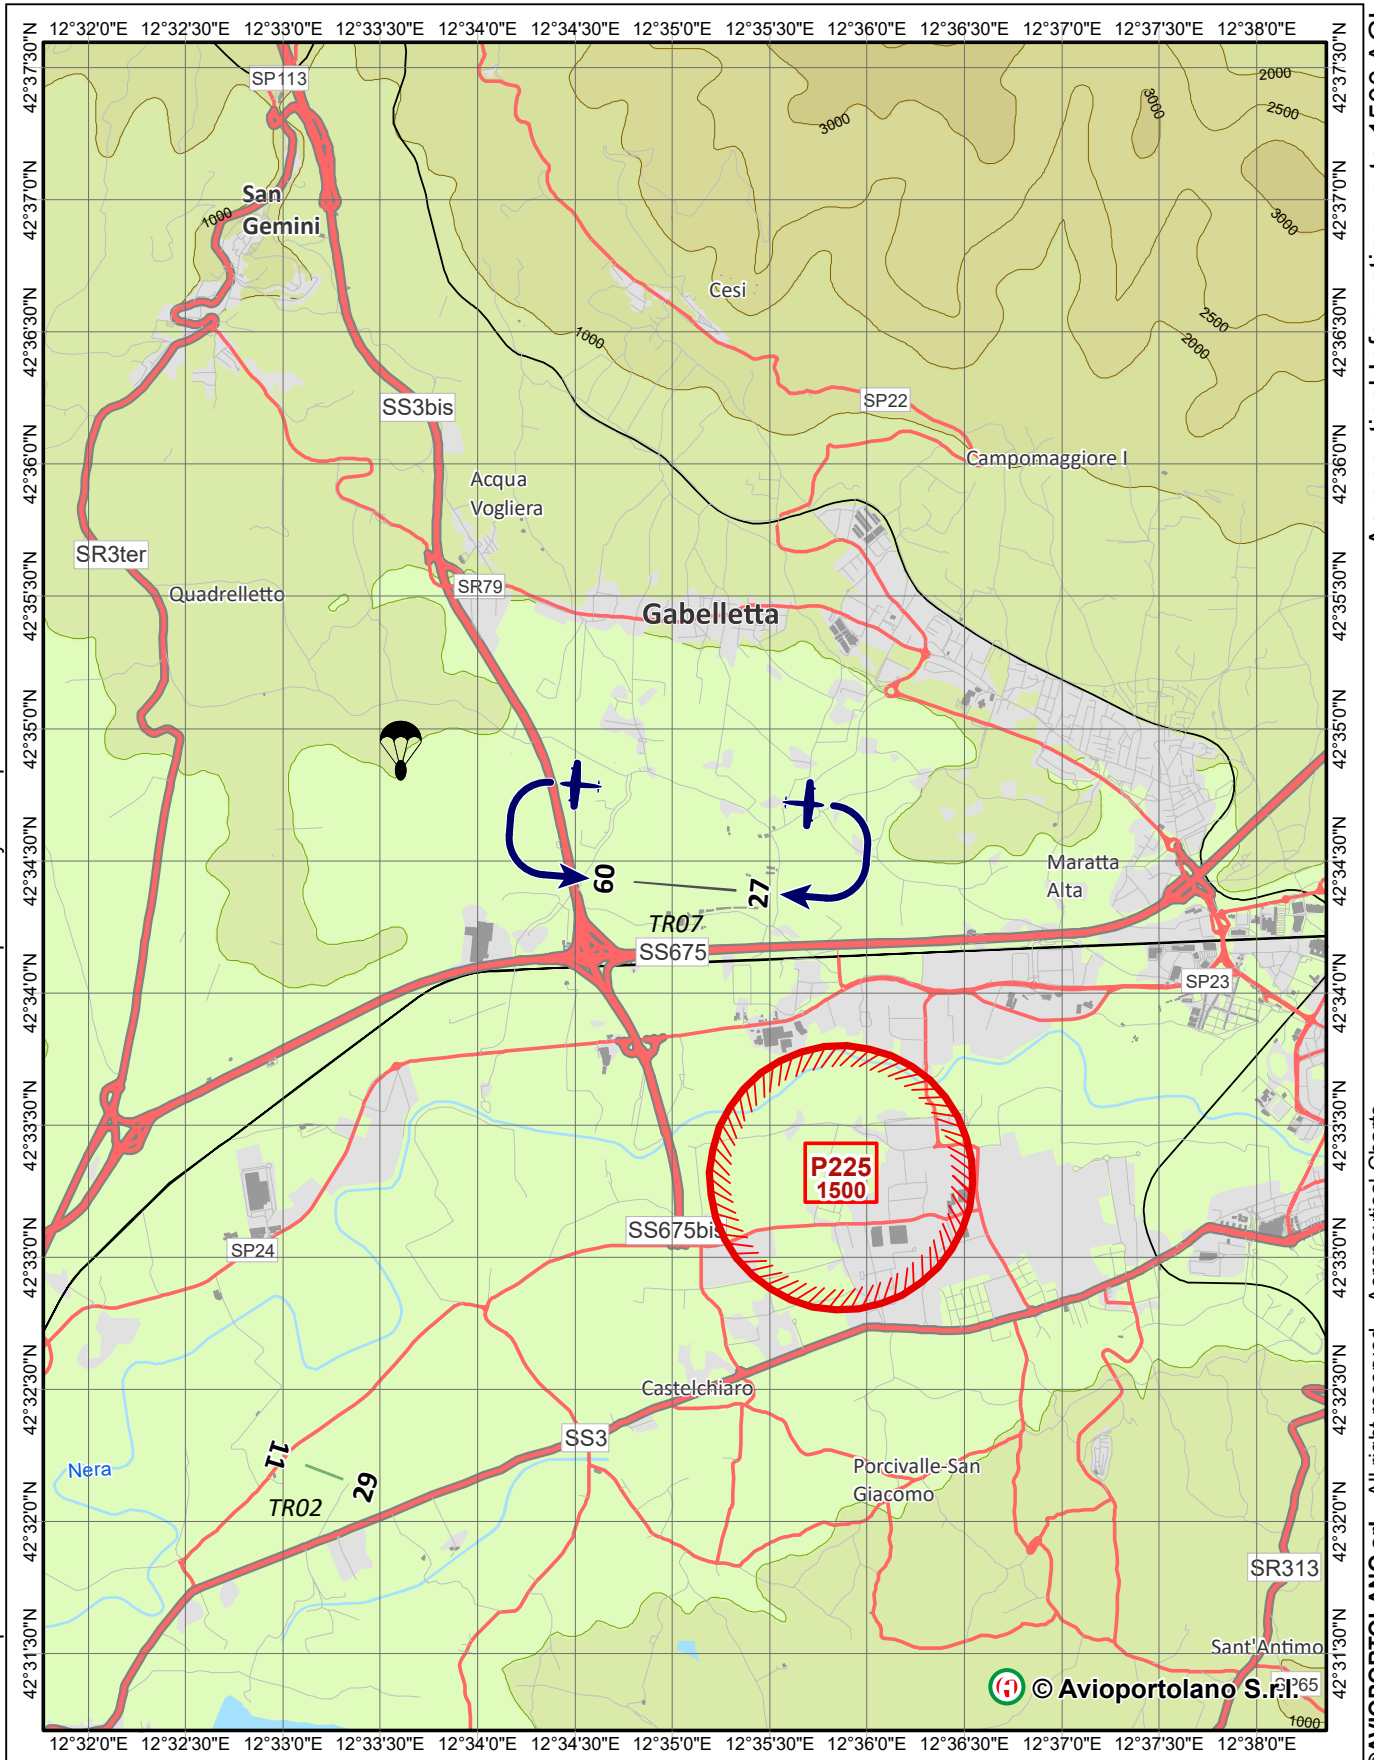

Aviosuperficie   
Registered airfield

LIAA (TR07)
ELEV 367ft / 112m

A. Leonardi
Terni
ITALIA

Carta non ufficiale. L'utilizzo delle informazioni presenti in questa scheda è di esclusiva volontà e responsabilità del pilota.
 Unofficial Map. The use of the information on this sheet is of exclusive will and responsibility of the pilot.

Aeronautical Information up to 1500 AGL

©AVIOPORTOLANO s.r.l. - All right reserved - Aeronautical Charts
 Projection: WGS 1984 Web Mercator Auxiliary Sphere

km 0 1 2 3 4
 NM 0 1 2

scale 1:75,000